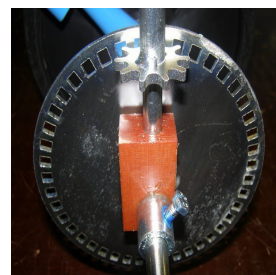

ÉPANDEUR DE SEL MATTHERORN

Réf : MATTHERORN

191 chemin des tilleuls - Videau à
perroche
38260 Sardieu

Du lundi au vendredi : 8h00 - 17h30

04 74 53 46 10

contact@com-europ-equipement.com

DEMANDEZ VOTRE DEVIS
www.com-europ-equipement.com