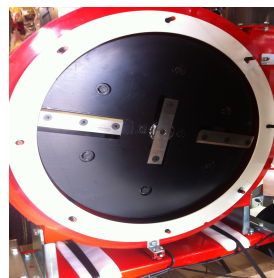

FICHE PRODUIT

BROYEUR DE BRANCHES CARAVAGGI BIO 235

Réf. BIO 235

TRAITEMENT DU BOIS | BROYEURS DE VÉGÉTAUX

BROYEUR DE BRANCHES CARAVAGGI BIO 235

Réf : BIO 235

191 chemin des tilleuls - Videau à
perroche
38260 Sardieu

Du lundi au vendredi : 8h00 - 17h30

04 74 53 46 10

contact@com-europ-equipement.com

DEMANDEZ VOTRE DEVIS
www.com-europ-equipement.com

FICHE PRODUIT

BROYEUR DE BRANCHES CARAVAGGI BIO 235

Réf. BIO 235

CARACTÉRISTIQUES

- Rotor mixte
- Large trémie d'alimentation à une seule entrée avec ameneur hydraulique a vitesse réglable
- Production de 8 à 9 m³/h
- Trémie montée sur charnière et repliable
- Ø max admissible : 13cm
- 3 lame et 24 marteaux
- Goulotte orientable avec casquette inclinable
- Pour version châssis routier : -750kg avec béquille arrière
- No stress de série

Fiche technique

REFERENCE	DIAMETRE	MOTORISATION	PUISSANCE	LAME	MARTEAUX	CHASSIS	POIDS	DIMENSIONS
BIO 235 - IGX	13cm	Honda IGX800	28ch	3	24	Routier 750kg	720kg	330 x 135 x 217
BIO 235 - LDW CR	13cm	Lombardini LDW	25ch	3	24	Routier 750kg	750kg	330 x 135 x 217
BIO 235 - PTO	13cm	PDF 540 trs/min	20 à 30ch	3	24	3-points CAT.1	400kg	200 x 120 x 220