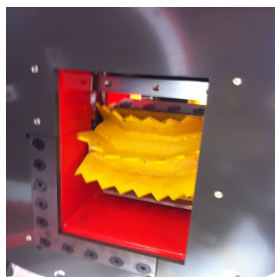

FICHE PRODUIT

BROYEUR DE BRANCHES CARAVAGGI BIO 235

Réf. BIO 235

TRAITEMENT DU BOIS | BROYEURS DE VÉGÉTAUX

BROYEUR DE BRANCHES CARAVAGGI BIO 235

Réf : BIO 235

191 chemin des tilleuls - Videau à
perroche
38260 Sardieu

Du lundi au vendredi : 8h00 - 17h30

04 74 53 46 10

contact@com-europ-equipement.com

DEMANDEZ VOTRE DEVIS
www.com-europ-equipement.com

FICHE PRODUIT

BROYEUR DE BRANCHES CARAVAGGI BIO 235

Réf. BIO 235

CARACTÉRISTIQUES

- Rotor mixte
- Large trémie d'alimentation à une seule entrée avec ameneur hydraulique a vitesse réglable
- Production de 8 à 9 m³/h
- Trémie montée sur charnière et repliable
- Ø max admissible : 13cm
- 3 lame et 24 marteaux
- Goulotte orientable avec casquette inclinable
- Pour version châssis routier : -750kg avec béquille arrière
- No stress de série

Fiche technique

REFERENCE	DIAMETRE	MOTORISATION	PUISSANCE	LAME	MARTEAUX	CHASSIS	POIDS	DIMENSIONS
BIO 235 - IGX	13cm	Honda IGX800	28ch	3	24	Routier 750kg	720kg	330 x 135 x 217
BIO 235 - LDW CR	13cm	Lombardini LDW	25ch	3	24	Routier 750kg	750kg	330 x 135 x 217
BIO 235 - PTO	13cm	PDF 540 trs/min	20 à 30ch	3	24	3-points CAT.1	400kg	200 x 120 x 220