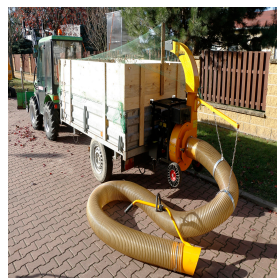

FICHE PRODUIT

ASPIRATEUR DE FEUILLES VD445

Réf. VD440

GESTION DES FEUILLES | ASPIRATEURS DE FEUILLES

ASPIRATEUR DE FEUILLES VD445

Réf : VD440

191 chemin des tilleuls - Videau à
perroche
38260 Sardieu

Du lundi au vendredi : 8h00 - 17h30

04 74 53 46 10

contact@com-europ-equipement.com

DEMANDEZ VOTRE DEVIS
www.com-europ-equipement.com

FICHE PRODUIT

ASPIRATEUR DE FEUILLES VD445

Réf. VD440

CARACTÉRISTIQUES

- Entraînement direct
- Démarrage électrique
- Goulotte orientable et casquette réglable
- Démarrage électrique
- Corps de turbine doublé en Creusabro®
- Turbine 6 pales
- Buse avec poignée de maintien
- Bras de support de tuyau
- Accrochage sur ridelles avec serrage automatique